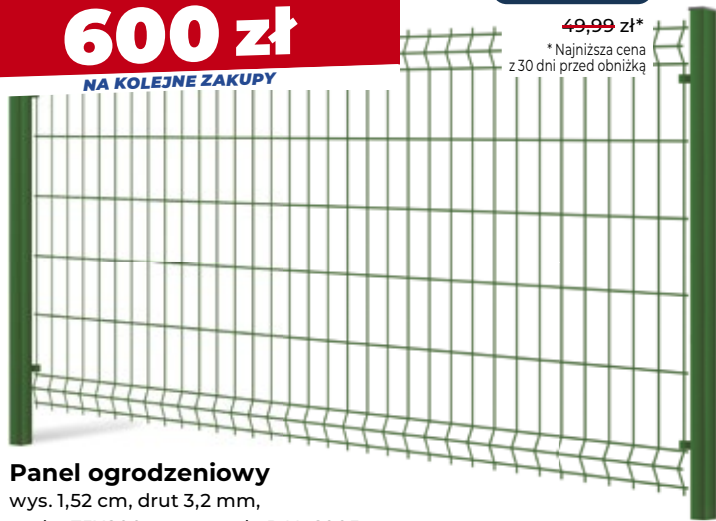

Fotel ogrodowy Nuvola plastik
kolory: zielony, beż i grafit wymiary ok. 81x81x71 cm

79
zł/szt.

~~89,99 zł*~~
* Najniższa cena
z 30 dni przed obniżką

Hamak ogrodowy bawełniany
wym. 100x200 cm

199
zł/szt.

~~259 zł*~~
* Najniższa cena
z 30 dni przed obniżką

Stojak metalowy na hamak
ogrodowy, wym. 320x120x94 cm

SUPEROFERTA

KUP OGRODZENIA POLBRAM ZA MINIMUM

3000 zł

I ZYSKAJ BON O WARTOŚCI

600 zł

NA KOLEJNE ZAKUPY

45⁹⁹
zł/szt.

~~49,99 zł*~~
* Najniższa cena
z 30 dni przed obniżką

Panel ogrodzeniowy
wys. 1,52 cm, drut 3,2 mm,
oczko 75X200 mm, ocynk+RAL 6005

69⁹⁹
zł/szt.

~~99,99 zł*~~
* Najniższa cena
z 30 dni przed obniżką

Lodówka
turystyczna, 25
I VOG
antracytowa, szer.
38 cm, wys.40 cm