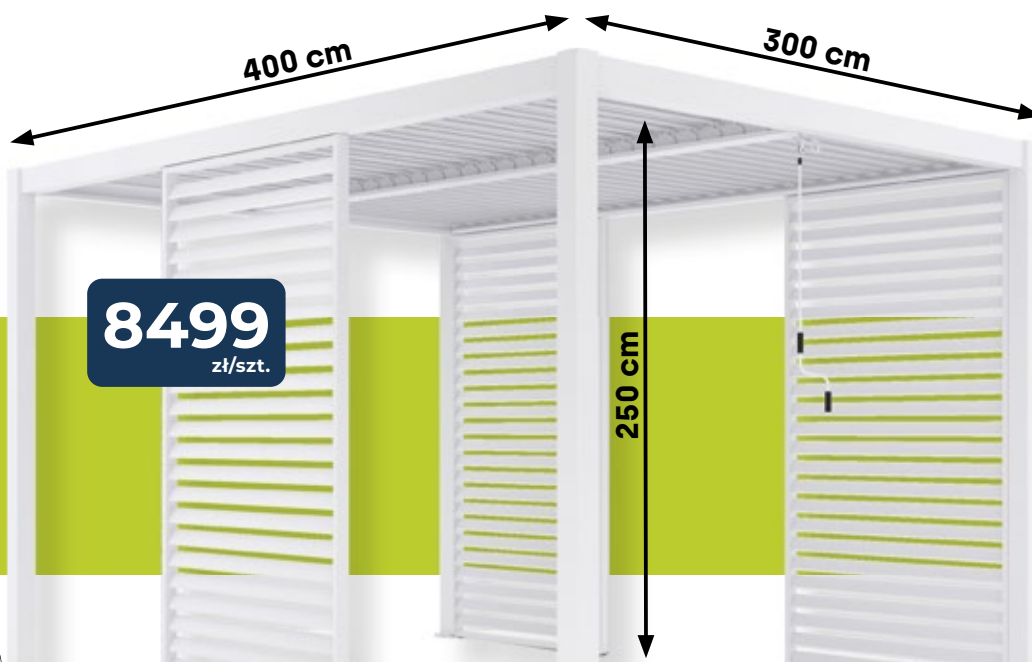

449
zł/szt.

~~499~~ zł*
* Najniższa cena z 30 dni przed obniżką

Fotel wiszący Rattan
udźwignię do 120 kg

8499
zł/szt.

Pergola biała LUXE LED*

wym. 3x4x2,5 m, dach rozkładany ręcznie, oświetlenie LED, obciążenie dachu do 40 kg/m², system odprowadzania wody, konstrukcja aluminiowa; możliwa dodatkowa usługa montażu, cena nie obejmuje paneli bocznych