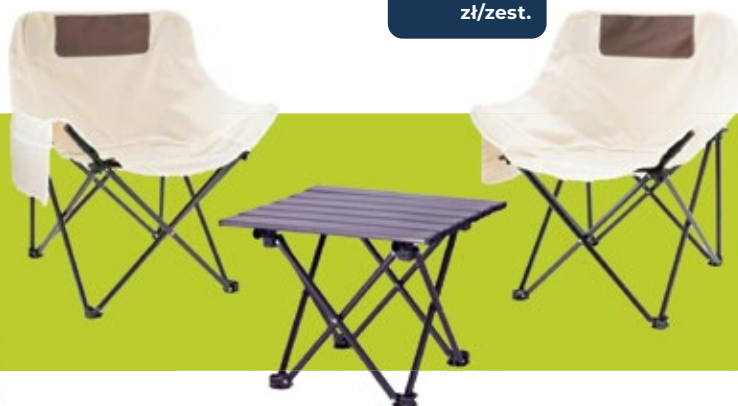

Zestaw kempingowy
stolik i dwa krzesła

129
zł/szt.